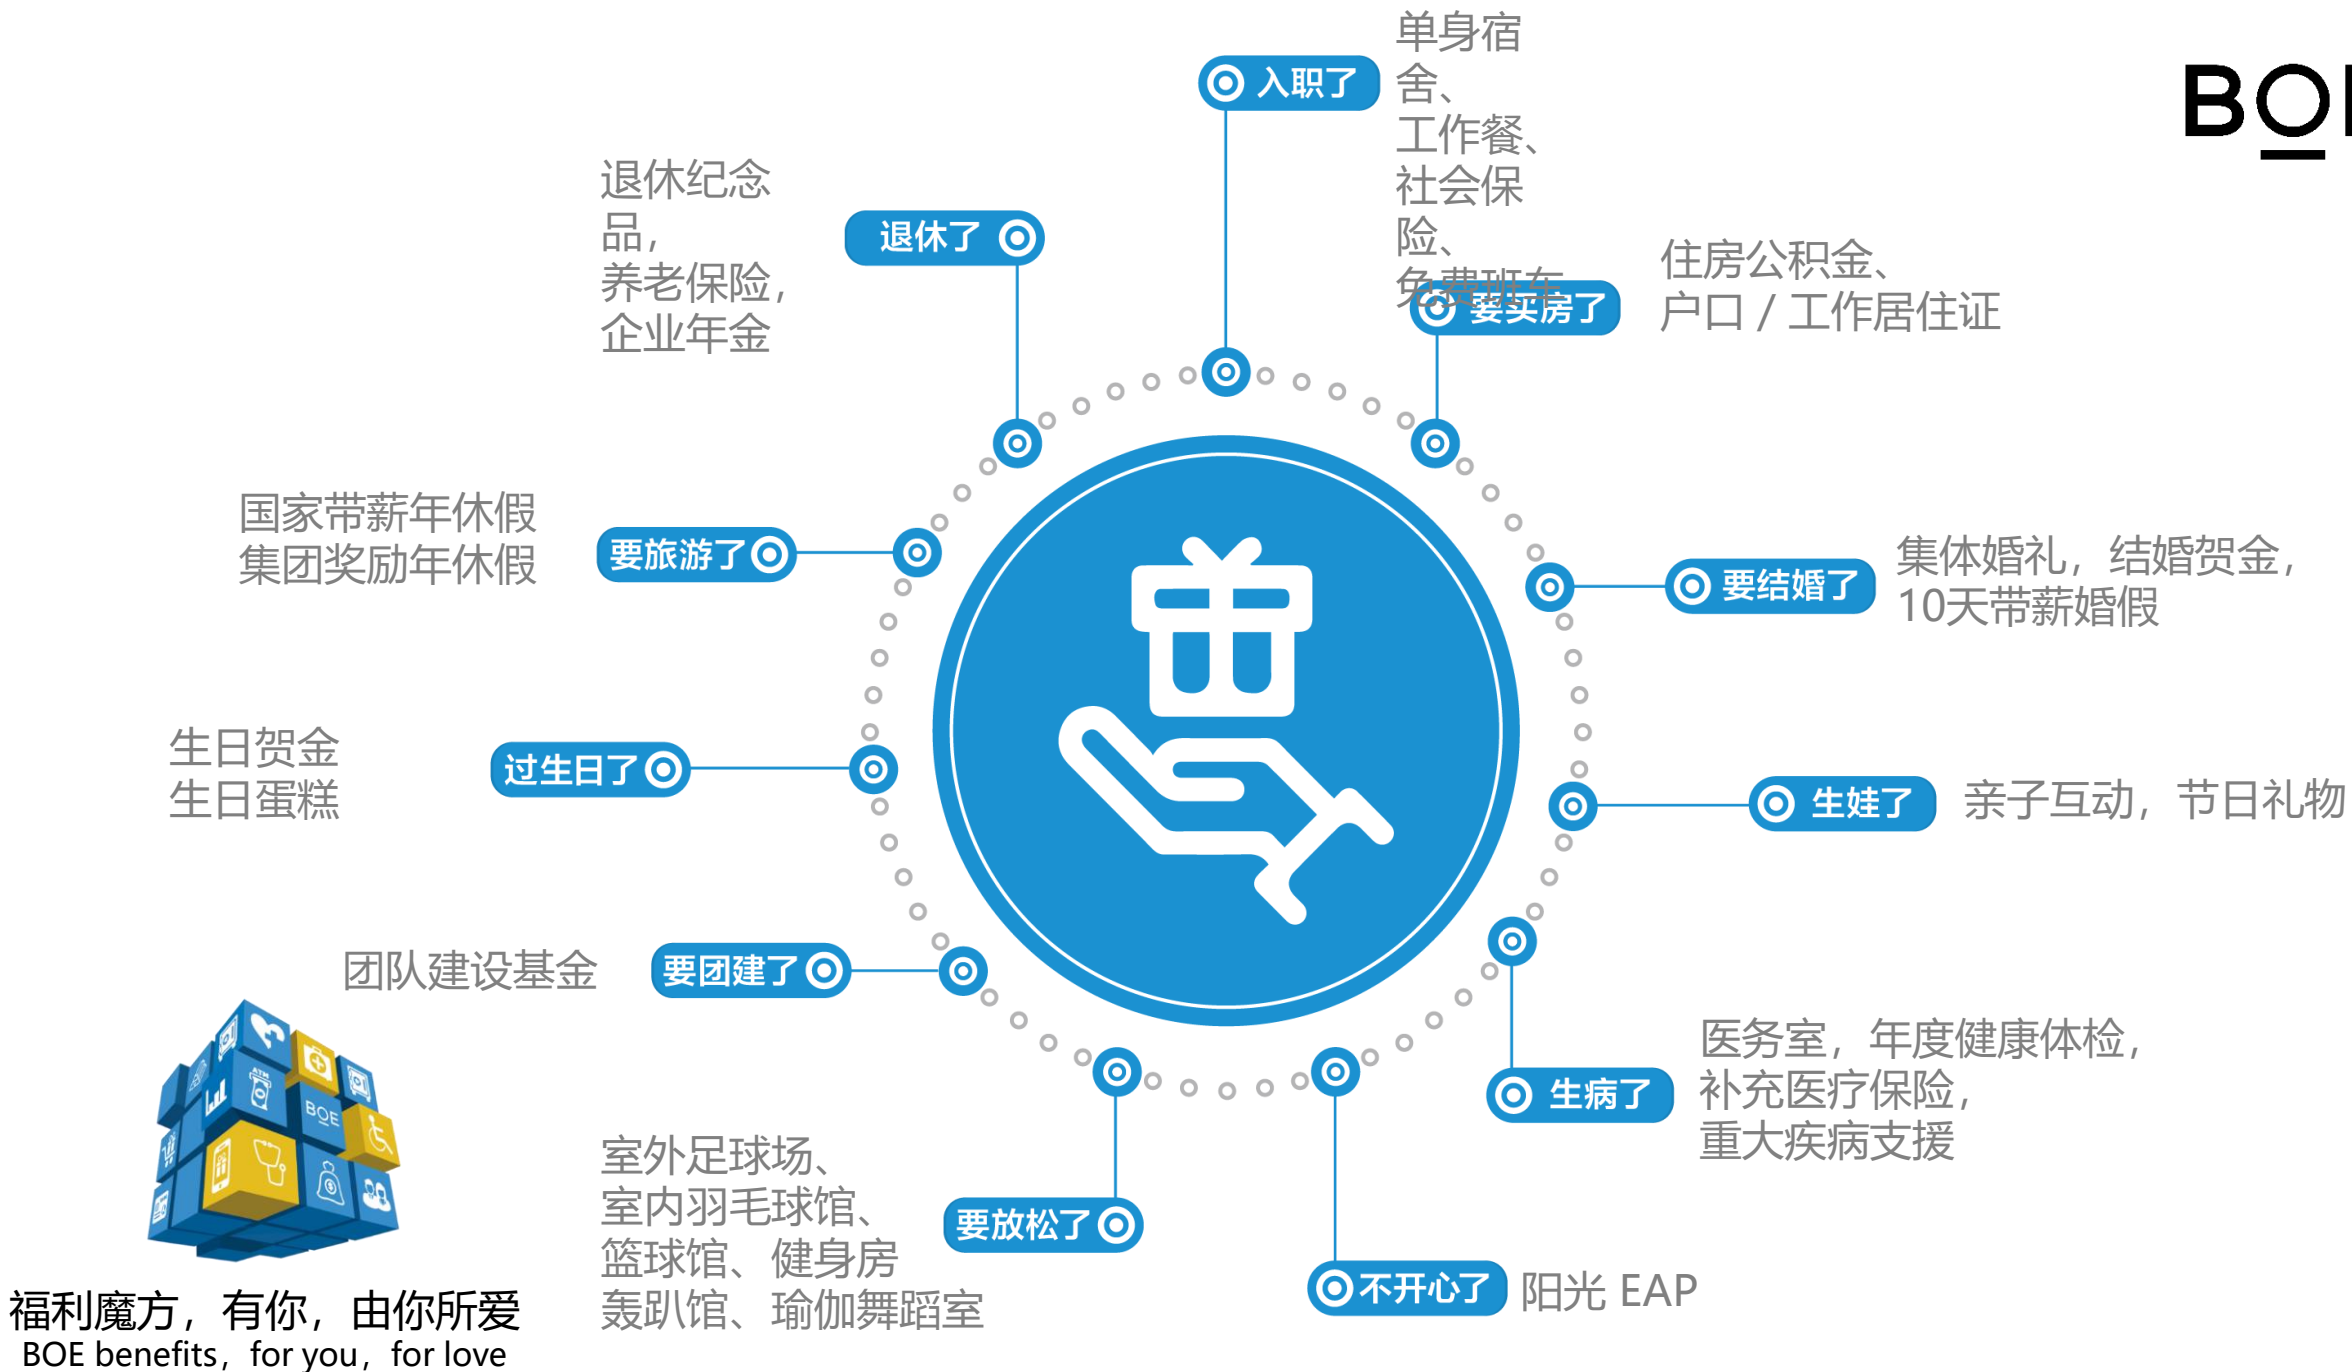

福利魔方，有你，由你所爱
BOE benefits, for you, for love