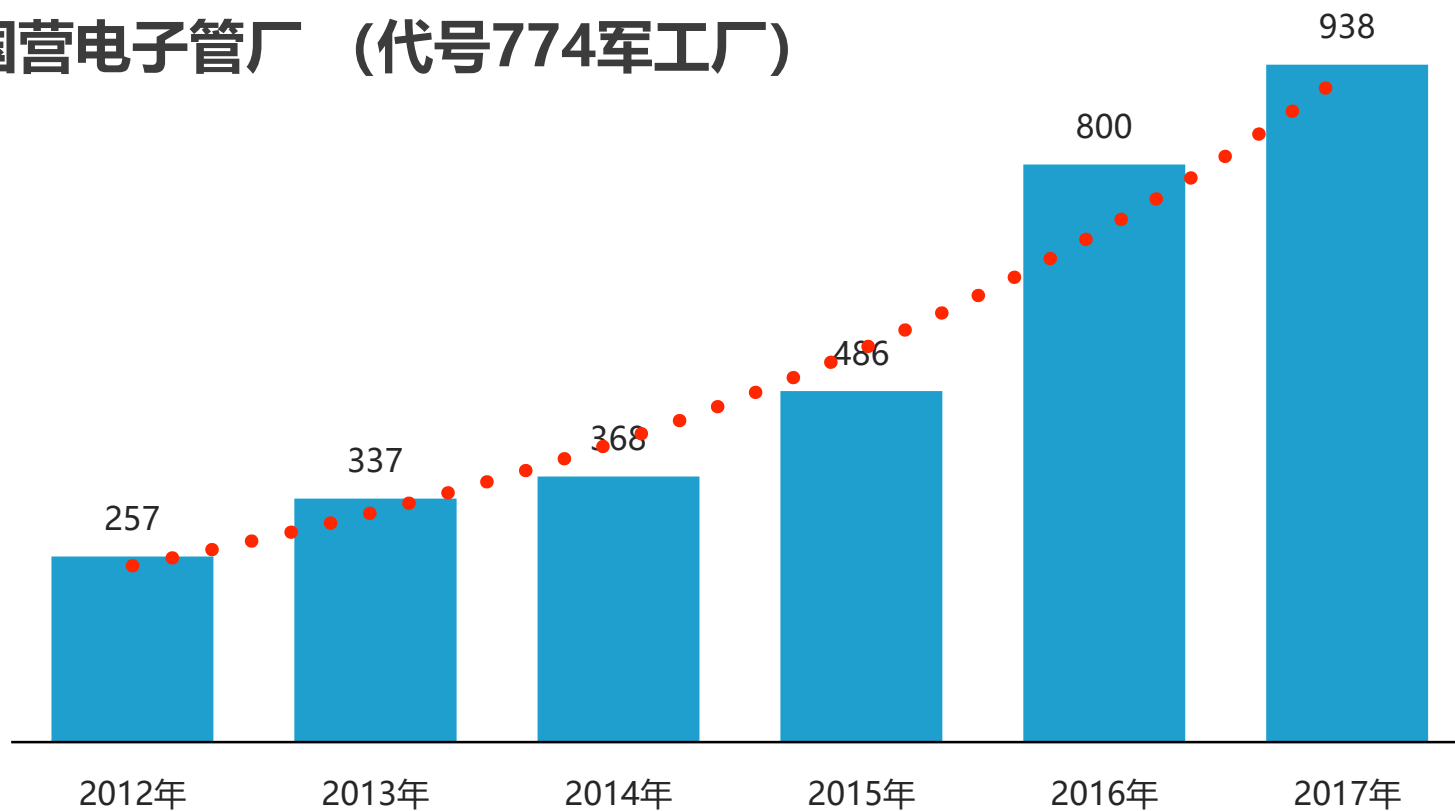

Best On Earth

为信息交互和人类健康提供

智慧端口产品和服务的物联网公司

京东方科技集团股份有限公司 (BOE) 创立于1993年4月

隶属于北京国资委, 国有企业

前身为国营电子管厂 (代号774军工厂)

938亿

集团营业收入

75.7亿

归属于上市公司股东的净利润

7%

每年研发投入比例

2012-2017 集团年营业收入 (单位: 亿元)

1956

新中国一五期间156个重点项目之一，主要生产军用电子产品的军工企业
70年代时规模已达到1万3000多人的超大型军工企业，为中国的电子工业做出过巨大的贡献。

今天的BOE

BOE

26年

9.2万

2325亿

NO.1

39%

BOE创立至今

员工数