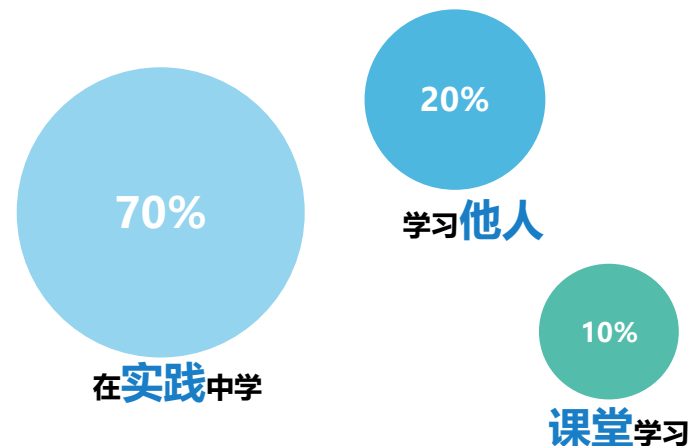

成都
绵阳
重庆

智慧系统事业

Smart Systems Business

打造最佳体验的数字艺术欣赏与交易平台

50+
合作艺术机构

10万
画屏注册用户

5000+
合作艺术家

100万
数字艺术交易次数

智慧零售

Smart Retail

BOE

健康服务事业

Healthcare Services Business

数字医院

Digital Hospitals

成长发展

助您职业梦想起飞

多通道的职业发展体系

晋升通道介绍

- 1、技师序列：大专及以上学历，初定级为中级技工，入职满1年后申报晋升高级技工；
- 2、管理序列：管理方向发展，可晋升为组长、班长、科长、部长等，目前京东方处于建设期，管理岗晋升机会多；
- 3、工程序列：公司工艺设备技术、研发、动力、技安、IT等部门助理工程师、专员岗位空缺，将从内部员工中选拔竞聘；

京东方为您提供全系列培养方案:

京东方大学 (BOEU)

职场学习方式

BOE

薪酬福利

同行业领先者

1、京东方—员工薪资

BOE

项目		标准	说明
工作时间		实行综合计时工作制 1.做六休二，月休6-8天，每天工作10.5个小时 2.做四休二，月休10天，每日工作10.5个小时	上班方式视具体岗位而定
薪酬	工资收入 =基本工资+加班费+倒班津贴 +职级津贴+岗位津贴+月度绩效+年终奖+其它奖金	初技工：综合收入 3000元-4500元 中级技工：综合收入 3500元-5500元 高级技工：综合收入 4300元-6000元 助理工程师（实习）： 3500元-4500元 助理工程师（正式）： 4200元-7000元	每年根据绩效及职级晋升情况进行调整，优秀者薪资上调比例5%-10%，助理工程师每年调薪。
	夜班补贴	35元/天，助理工程师、班组长50元/天	视岗位而定
	绩效工资	0-1200元/月	视绩效、职级职务而定
	岗位津贴	0-500元	
	加班费	工作日加班 1.5倍 计算，法定节假日 3倍 计算	
年终奖	2-6倍月度工资	视经营情况及个人绩效而定	