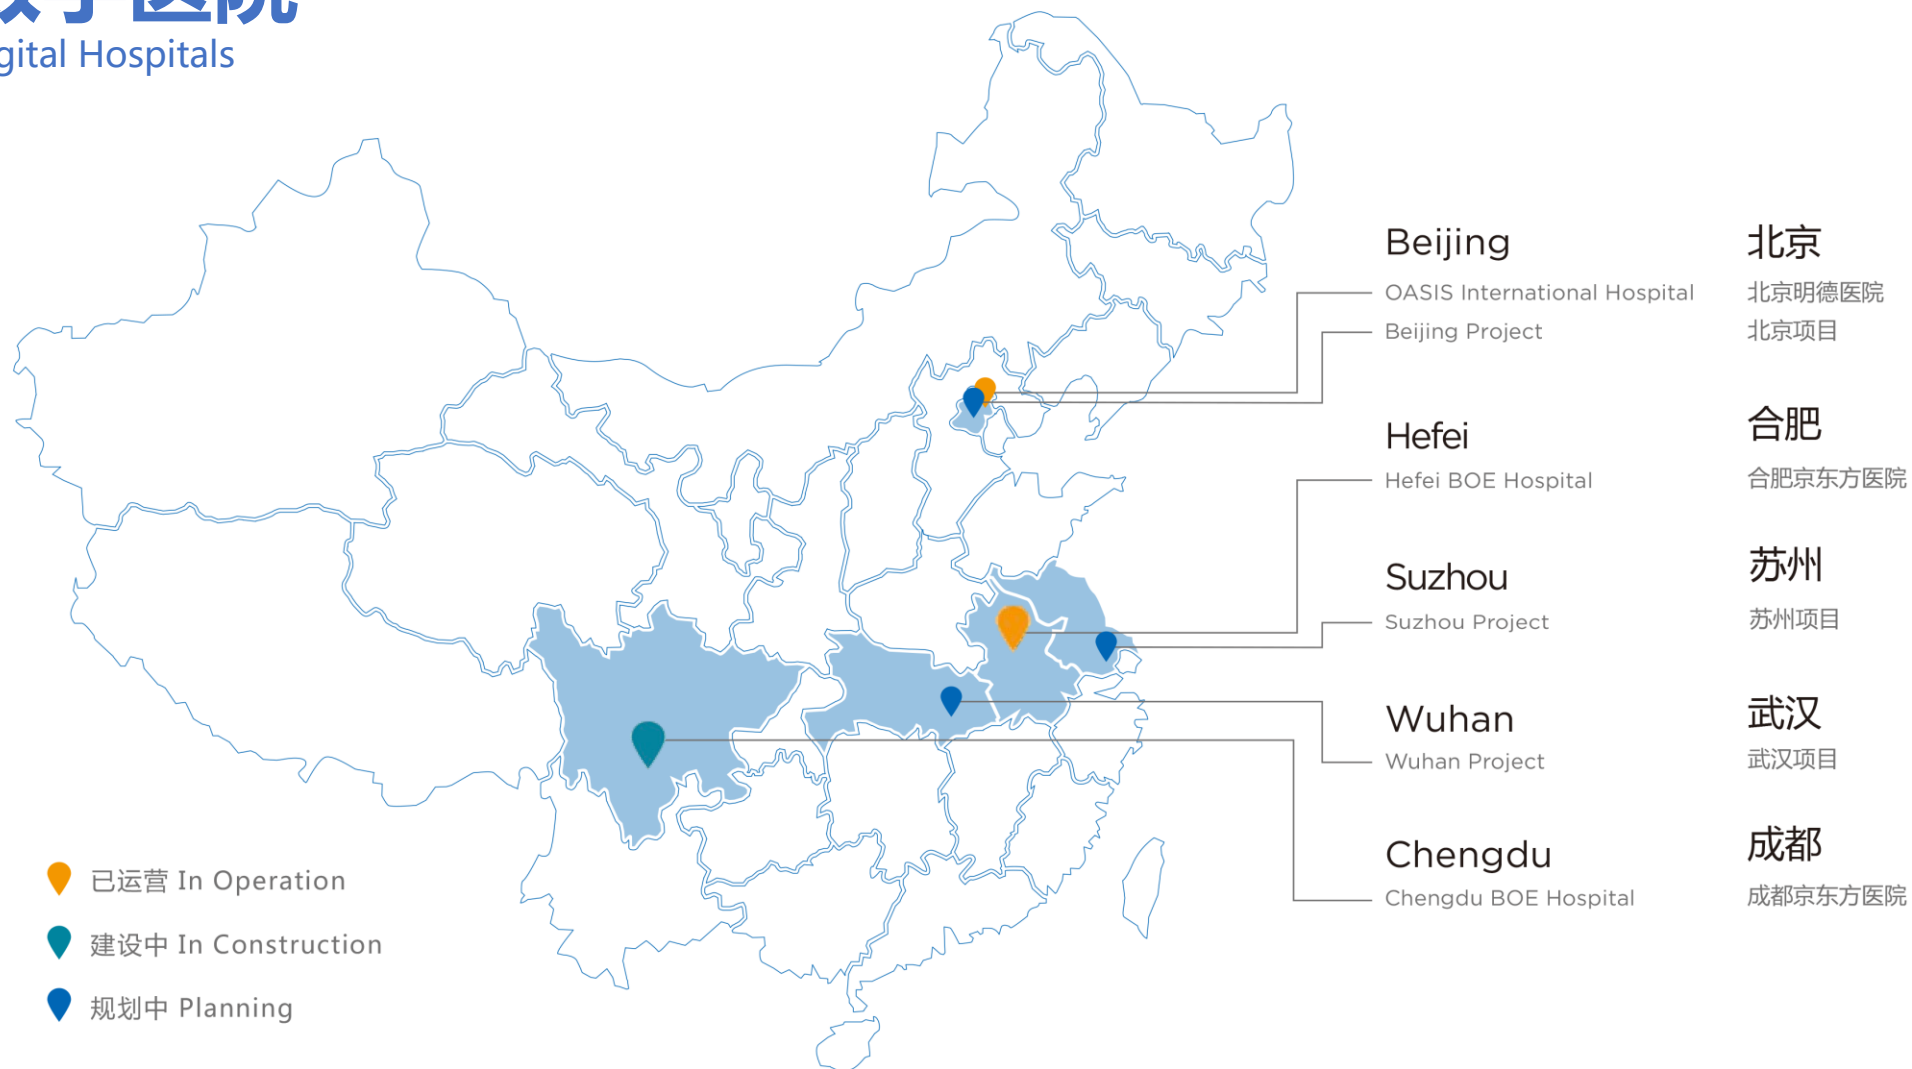

成都
绵阳
重庆

智慧系统事业

Smart Systems Business

打造最佳体验的数字艺术欣赏与交易平台

50+
合作艺术机构

10万
画屏注册用户

5000+
合作艺术家

100万
数字艺术交易次数

智慧零售

Smart Retail

BOE

健康服务事业

Healthcare Services Business

数字医院

Digital Hospitals

成长发展